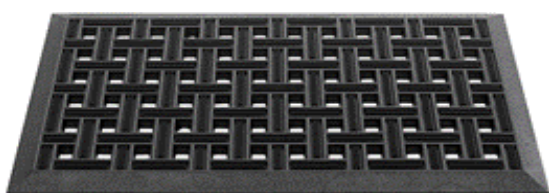

název	expediční režim	materiál	výška mm	rozměr cm	cena ks bez DPH	cena ks s DPH 21%
ARI černá, hnědá, zelená	ks	PE	20	40 x 60	144,00	174
BALI černá, hnědá	ks	textil PP / vinyl	12	40 x 60	148,00	179
				60 x 80	308,00	373
				80 x 120	652,00	789
GRAND	ks	guma	15	45 x 75	240,00	290
KROS	ks	kokos / guma	10	45 x 75	162,00	196
MAGNEX černá, hnědá *	ks	textil PP / vinyl	10	40 x 60	111,00	134
				60 x 80	236,00	286
				80 x 120	476,00	576
				90 x 150	669,00	809
				120 x 180	1 062,00	1 285
MATA	ks	guma	12	40 x 70	120,00	145
MONTE	ks	guma	23	40 x 60	134,00	162
				60 x 80	340,00	411
				80 x 120	788,00	953
				100 x 150	1 335,00	1 615
MONTE spojka	ks	guma	17	7 x 7	35,00	42
ROB	ks	guma	12	40 x 60	127,00	154
ROUND	ks	guma	12	40 x 60	127,00	154
SLIM	ks	kokos / guma	10	40 x 60	110,00	133
TRIO béžová, černá	ks	textil PP / vinyl	15	40 x 60	168,00	203
WELT	ks	textil PP / kov	15	39 x 60	1 984,00	2 401

ARI

BALI

MAGNEX \*

GRAND

KROS

MATA

MONTE

ROB