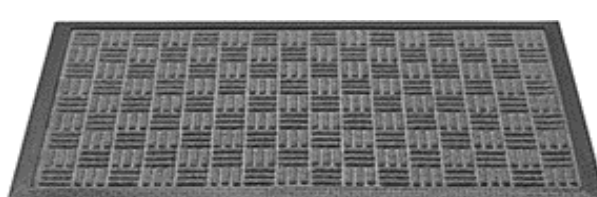

název	expediční režim	materiál	výška mm	rozměr cm	cena ks bez DPH	cena ks s DPH 21%
ARI černá, hnědá, zelená	ks	PE	20	40 x 60	144,00	174
BALI černá, hnědá	ks	textil PP / vinyl	12	40 x 60	148,00	179
				60 x 80	308,00	373
				80 x 120	652,00	789
GRAND	ks	guma	15	45 x 75	240,00	290
KROS	ks	kokos / guma	10	45 x 75	162,00	196
MAGNEX černá, hnědá *	ks	textil PP / vinyl	10	40 x 60	111,00	134
				60 x 80	236,00	286
				80 x 120	476,00	576
				90 x 150	669,00	809
				120 x 180	1 062,00	1 285
MATA	ks	guma	12	40 x 70	120,00	145
MONTE	ks	guma	23	40 x 60	134,00	162
				60 x 80	340,00	411
				80 x 120	788,00	953
				100 x 150	1 335,00	1 615
MONTE spojka	ks	guma	17	7 x 7	35,00	42
ROB	ks	guma	12	40 x 60	127,00	154
ROUND	ks	guma	12	40 x 60	127,00	154
SLIM	ks	kokos / guma	10	40 x 60	110,00	133
TRIO béžová, černá	ks	textil PP / vinyl	15	40 x 60	168,00	203
WELT	ks	textil PP / kov	15	39 x 60	1 984,00	2 401

TRIO