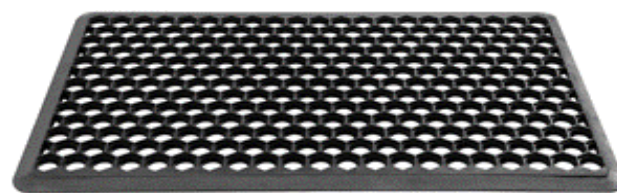

název	expediční režim	materiál	výška mm	rozměr cm	cena ks bez DPH	cena ks s DPH 21%
ARI černá, hnědá, zelená	ks	PE	20	40 x 60	144,00	174
BALI černá, hnědá	ks	textil PP / vinyl	12	40 x 60	148,00	179
				60 x 80	308,00	373
				80 x 120	652,00	789
GRAND	ks	guma	15	45 x 75	240,00	290
KROS	ks	kokos / guma	10	45 x 75	162,00	196
MAGNEX černá, hnědá *	ks	textil PP / vinyl	10	40 x 60	111,00	134
				60 x 80	236,00	286
				80 x 120	476,00	576
				90 x 150	669,00	809
				120 x 180	1 062,00	1 285
MATA	ks	guma	12	40 x 70	120,00	145
MONTE	ks	guma	23	40 x 60	134,00	162
				60 x 80	340,00	411
				80 x 120	788,00	953
				100 x 150	1 335,00	1 615
MONTE spojka	ks	guma	17	7 x 7	35,00	42
ROB	ks	guma	12	40 x 60	127,00	154
ROUND	ks	guma	12	40 x 60	127,00	154
SLIM	ks	kokos / guma	10	40 x 60	110,00	133
TRIO béžová, černá	ks	textil PP / vinyl	15	40 x 60	168,00	203
WELT	ks	textil PP / kov	15	39 x 60	1 984,00	2 401

ARI

BALI

MAGNEX \*

GRAND

KROS

MATA

MONTE

ROB