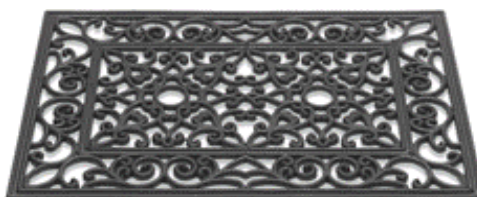

název	expediční režim	materiál	výška mm	rozměr cm	cena ks bez DPH	cena ks s DPH 21%
ARI černá, hnědá, zelená	ks	PE	20	40 x 60	144,00	174
BALI černá, hnědá	ks	textil PP / vinyl	12	40 x 60	148,00	179
				60 x 80	308,00	373
				80 x 120	652,00	789
GRAND	ks	guma	15	45 x 75	240,00	290
KROS	ks	kokos / guma	10	45 x 75	162,00	196
MAGNEX černá, hnědá *	ks	textil PP / vinyl	10	40 x 60	111,00	134
				60 x 80	236,00	286
				80 x 120	476,00	576
				90 x 150	669,00	809
				120 x 180	1 062,00	1 285
MATA	ks	guma	12	40 x 70	120,00	145
MONTE	ks	guma	23	40 x 60	134,00	162
				60 x 80	340,00	411
				80 x 120	788,00	953
				100 x 150	1 335,00	1 615
MONTE spojka	ks	guma	17	7 x 7	35,00	42
ROB	ks	guma	12	40 x 60	127,00	154
ROUND	ks	guma	12	40 x 60	127,00	154
SLIM	ks	kokos / guma	10	40 x 60	110,00	133
TRIO béžová, černá	ks	textil PP / vinyl	15	40 x 60	168,00	203
WELT	ks	textil PP / kov	15	39 x 60	1 984,00	2 401

ROB