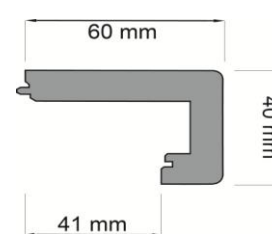

## Schodové profily STEIRER PARKETT - VOC - 2013.1

<b>3-PARKETY</b>	<b>NOVOLOC</b>	<b>schodové profily</b> Kč/bm bez DPH	<b>krycí lišta</b> Kč/ks bez DPH
Javor evr., Jasan, Dub, Červený dub, Buk pař., Třešeň evr. pař.		677 Kč	297 Kč
Javor kan., Jabloň, Iroko, Hrušeň pař., Švestka, Dub kouřový, Dub kouřový Medium, Akácie pař., Ořech am., Merbau, Wenge		897 Kč	397 Kč
<b>PRKNA</b>	<b>NOVOLOC</b>		
Jasan, Dub, Starobylý dub, Buk pař.		877 Kč	297 Kč
Javor kan., Bambus, Iroko, Třešeň amí, Dub kouřový, Dub kouřový Medium, Ořech am., Merbau, Wenge		1 177 Kč	397 Kč
<b>BILAflor 1500</b>			
Jasan, Dub, Starobylý dub, Buk pař.		937 Kč	297 Kč
Javor kan., Třešeň am., Dub kouřový, Dub kouřový Medium, Akácie pař., Ořech am., Merbau		1 237 Kč	397 Kč

**L-Form NOVOLOC**

**U-Form NOVOLOC**

**U-Form BILAflor**

<b>schodové profily</b>	<b>L-profil NOVOLOC</b>	<b>U-profil NOVOLOC</b>	<b>U-profil BILAflor</b>
tloušťka sch. profilu	14 mm	14 mm	11 mm
délka sch. profilu	2200 mm	2200 mm	1500 mm
šířka sch. profilu	142 mm	123 mm	60 mm
šířka překrytí podkladu	127 mm	102 mm	41 mm
výška čela	40 mm	40 mm	40 mm
povrchová úprava	Tenseo Classico nebo Seda		

	<b>krycí lišty</b>
tloušťka:	3,6 mm
délka:	700 mm
šířka:	40 mm

**příplatky:**

<b>barva</b>	37 Kč/bm bez DPH
<b>Valletta/Valsega</b>	97 Kč/bm bez DPH