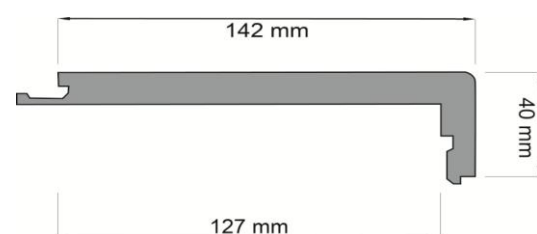

## Schodové profily STEIRER PARKETT - VOC - 2013.1

<b>3-PARKETY</b>	<b>NOVOLOC</b>	<b>schodové profily</b> Kč/bm bez DPH	<b>krycí lišta</b> Kč/ks bez DPH
Javor evr., Jasan, Dub, Červený dub, Buk pař., Třešeň evr. pař.		677 Kč	297 Kč
Javor kan., Jabloň, Iroko, Hrušeň pař., Švestka, Dub kouřový, Dub kouřový Medium, Akácie pař., Ořech am., Merbau, Wenge		897 Kč	397 Kč
<b>PRKNA</b>	<b>NOVOLOC</b>		
Jasan, Dub, Starobylý dub, Buk pař.		877 Kč	297 Kč
Javor kan., Bambus, Iroko, Třešeň amí, Dub kouřový, Dub kouřový Medium, Ořech am., Merbau, Wenge		1 177 Kč	397 Kč
<b>BILAflor 1500</b>			
Jasan, Dub, Starobylý dub, Buk pař.		937 Kč	297 Kč
Javor kan., Třešeň am., Dub kouřový, Dub kouřový Medium, Akácie pař., Ořech am., Merbau		1 237 Kč	397 Kč

**L-Form NOVOLOC**

**U-Form NOVOLOC**

**U-Form BILAflor**

<b>schodové profily</b>	<b>L-profil NOVOLOC</b>	<b>U-profil NOVOLOC</b>	<b>U-profil BILAflor</b>
tloušťka sch. profilu	14 mm	14 mm	11 mm
délka sch. profilu	2200 mm	2200 mm	1500 mm
šířka sch. profilu	142 mm	123 mm	60 mm
šířka překrytí podkladu	127 mm	102 mm	41 mm
výška čela	40 mm	40 mm	40 mm
povrchová úprava	Tenseo Classico nebo Seda		

	<b>krycí lišty</b>
tloušťka:	3,6 mm
délka:	700 mm
šířka:	40 mm

**příplatky:**

<b>barva</b>	37 Kč/bm bez DPH
<b>Valletta/Valsega</b>	97 Kč/bm bez DPH