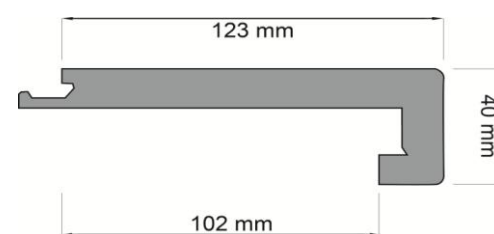

## Schodové profily STEIRER PARKETT - VOC - 2013.1

<b>3-PARKETY</b>	<b>NOVOLOC</b>	<b>schodové profily</b> Kč/bm bez DPH	<b>krycí lišta</b> Kč/ks bez DPH
Javor evr., Jasan, Dub, Červený dub, Buk pař., Třešeň evr. pař.		677 Kč	297 Kč
Javor kan., Jabloň, Iroko, Hrušeň pař., Švestka, Dub kouřový, Dub kouřový Medium, Akácie pař., Ořech am., Merbau, Wenge		897 Kč	397 Kč
<b>PRKNA</b>	<b>NOVOLOC</b>		
Jasan, Dub, Starobylý dub, Buk pař.		877 Kč	297 Kč
Javor kan., Bambus, Iroko, Třešeň amí, Dub kouřový, Dub kouřový Medium, Ořech am., Merbau, Wenge		1 177 Kč	397 Kč
<b>BILAflor 1500</b>			
Jasan, Dub, Starobylý dub, Buk pař.		937 Kč	297 Kč
Javor kan., Třešeň am., Dub kouřový, Dub kouřový Medium, Akácie pař., Ořech am., Merbau		1 237 Kč	397 Kč

**L-Form NOVOLOC**

**U-Form NOVOLOC**

**U-Form BILAflor**

<b>schodové profily</b>	<b>L-profil NOVOLOC</b>	<b>U-profil NOVOLOC</b>	<b>U-profil BILAflor</b>
tloušťka sch. profilu	14 mm	14 mm	11 mm
délka sch. profilu	2200 mm	2200 mm	1500 mm
šířka sch. profilu	142 mm	123 mm	60 mm
šířka překrytí podkladu	127 mm	102 mm	41 mm
výška čela	40 mm	40 mm	40 mm
povrchová úprava	Tenseo Classico nebo Seda		

	<b>krycí lišty</b>
tloušťka:	3,6 mm
délka:	700 mm
šířka:	40 mm

**příplatky:**

<b>barva</b>	37 Kč/bm bez DPH
<b>Valletta/Valsega</b>	97 Kč/bm bez DPH