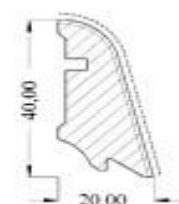

WL50life 50x12mm
20,-/bm
bal. 50bm
oboustr.lep.páska 645,-/ks

TL55 55x10mm
20,-/bm bílá
25,-/bm ostatní

S 60 60x15mm
75,-/bm
krytka 30,-/ks

C 60 58x10mm
65,-/bm
krytka 30,-/ks

D 60 58x10mm
75,-/bm
krytka 30,-/ks

CSL 70 72x19mm
45,-/bm
krytka 30,-/ks

S 40 42x22mm
55,-/bm
krytka 30,-/ks

EP 60 60x13mm
75,-/bm

LIŠTY DŘEVĚNÉ DÝHOVANÉ HOCO

délka 2,7m

UM 554 40x22mm

UM 550 40x22mm

**Cube 630 UM
CUBE 630 40x16mm**