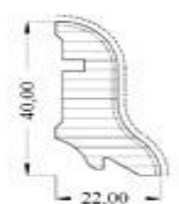

CSL 70 72x19mm
45,-/bm
krytka 30,-/ks

S 40 42x22mm
55,-/bm
krytka 30,-/ks

EP 60 60x13mm
75,-/bm

LIŠTY DŘEVĚNÉ DÝHOVANÉ HOCO

délka 2,7m

UM 554 40x22mm

UM 550 40x22mm

**Cube 630 UM
CUBE 630 40x16mm**