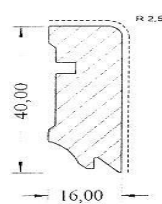

WL50life 50x12mm
20,-/bm
bal. 50bm
oboustr.lep.páska 645,-/ks

TL55 55x10mm
20,-/bm bílá
25,-/bm ostatní

S 60 60x15mm
75,-/bm
krytka 30,-/ks

C 60 58x10mm
65,-/bm
krytka 30,-/ks

D 60 58x10mm
75,-/bm
krytka 30,-/ks

CSL 70 72x19mm
45,-/bm
krytka 30,-/ks

S 40 42x22mm
55,-/bm
krytka 30,-/ks

EP 60 60x13mm
75,-/bm

LIŠTY DŘEVĚNÉ DÝHOVANÉ HOCO

délka 2,7m

UM 554 40x22mm

UM 550 40x22mm

**Cube 630 UM
CUBE 630 40x16mm**