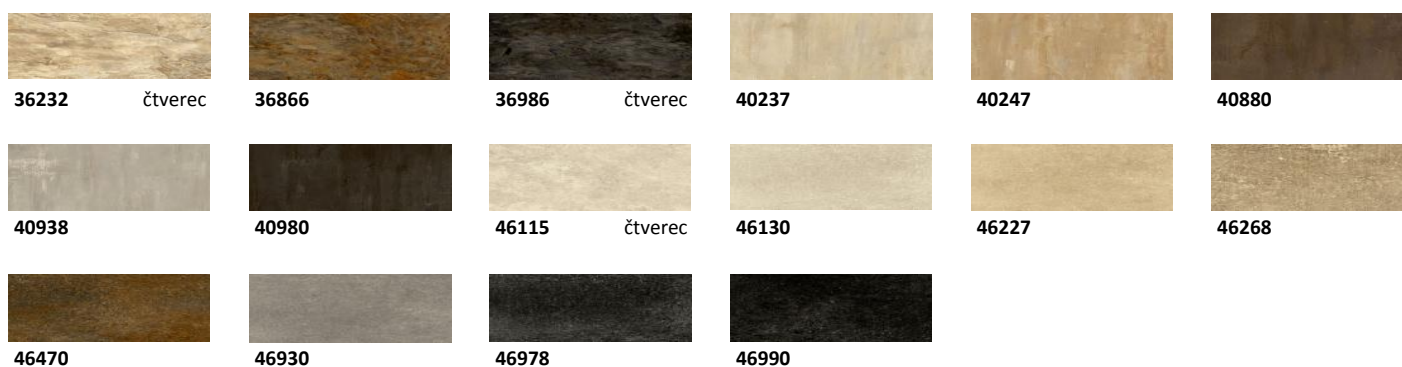

**SELECT**

**SELECT STONE**

NÁZEV	CENA/m2	ROZMĚR/mm	NÁŠLAP	BALENÍ/m2	ZÁTĚŽ
Select dřevo	399,-/m2	2,1x163x988	0,40	3,87	32
Select dlažba obdelník	399,-/m2	2,1x329x659	0,40	3,90	32
Select dlažba čtverec	399,-/m2	2,1x393x393	0,40	4,02	32
Select dřevo click	799,-/m2	4,5x191x1316	0,40	1,76	32
Select click dlažba obdelník	799,-/m2	4,5x324x655	0,40	1,49	32
Transform dřevo	599,-/m2	2,5x196x1320	0,55	3,62	42
Transform dřevo	599,-/m2	2,5x246x1498	0,55	3,64	42
Transform click dřevo	999,-/m2	4,5x191x1316	0,55	1,76	42
Transform click dřevo	999,-/m2	2,5x241x1494	0,55	1,78	42
Podium XXL	999,-/m2	3x228,6x1828,8	0,55	3,34	33
Join strip spárovací páska	565,-/bal.	4x914		30 ks	
Join strip spárovací páska	745,-/bal.	6x914		30 ks	
Lišta KP48 k dekorům SELECT	59,-/bm	48x14x2400			