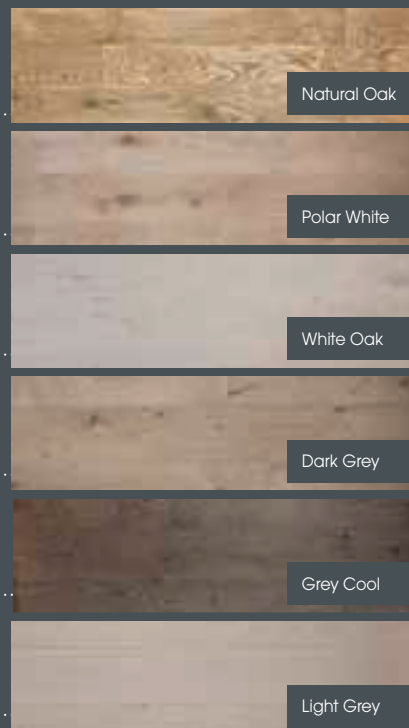

15 x 185 mm

Spára: mikro 4V,
Spojení: pero/drážka, nášlapná vrstva: 4 mm

Povrchové úpravy:

Natural Oak – přírodní olej, kartáčovaný

Polar White – bílý olej, kartáčovaný

White Oak – extra bílý olej, kartáčovaný

Dark Grey – tmavě šedý olej

Grey Cool – tmavě šedý olej, kartáčovaný

Light Grey – světle šedý olej

Vlastnosti:

Natur: jsou povoleny otevřené suky do 3 mm, pevně zarostlé větší suky, lehké trhliny v suku nebo povrchu, tmavé záběhy a nepatrné zbledení v okrajových oblastech.