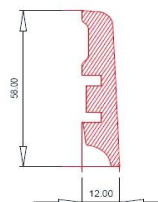

N.... Nový dekor

Soklová lišta F58 58x12

Kód	Název	Délka	Dostupnost
625	Dub Corfou	2,5m po kusech	S
626	Jersey	2,5m po kusech	S
622	Dub Balearic	2,5m po kusech	S
621	Dub Canaries	2,5m po kusech	S
620	Dub Corsica	2,5m po kusech	S
619	Dub Sardinia	2,5m po kusech	S
138	Dub Arctic	2,5m po kusech	S
140	Dub Congo	2,5m po kusech	S
142	Dub Aqua	2,5m po kusech	S*
167	Dub medový	2,5m po kusech	S
-	Ostatní dekory	2,5m po 5ks	O

ClickSeal - těsnící silikonový tmel na spáry pro D-clic Aquastar

Kód	Název	Dostupnost
Clickseal/125	Clickseal	S

Spotřeba 1 tuba, 125ml, na 8-9m2 podlahy, doporučeno pro koupelny

Dostupnost:

- S skladem
- S* skladem do vyprodání zásob, potom na objednávku
- O na objednání, dodání ca. 2 týdny