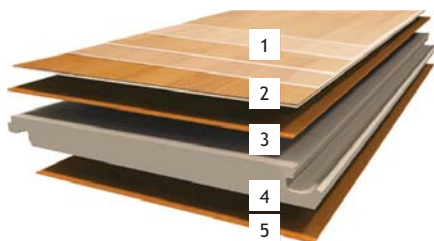

REFERENCE

Plovoucí podlahy FLOORCLIC splňují svými parametry standardní nároky na užité vlastnosti laminátových podlah v domácnostech i lehce zatěžovaných komerčních objektech. Pro svojí nízkou cenu jsou podlahy FLOORCLIC velmi oblíbené mezi spotřebiteli i profesionály, kteří upřednostňují spolehlivé laminátové podlahy jednoduché na instalaci i údržbu.

Vyrobeno v Německu.

STRUKTURA VRSTEV

- 1 Trvanlivá UV povrchová vrstva
- 2 Dekorační vrstva
- 3 Vysoce stlačená krycí vrstva
- 4 Nosná deska Quell-Stopp z přírodního dřevního vlákna
- 5 Protitah

Jako nosné desky byly použity výlučně desky HDF třídy kvality E1.

299,-/m²
vč. DPH

VARIO 31

10
let

Rozměr: 1292 x 193 mm
Celková tloušťka: 7 mm
Plocha v balíku: 2,49 m²

V73140
Dub přírodní

V73147
Buk přírodní

V73148
Dřevo šedé

249,-/m²
vč. DPH